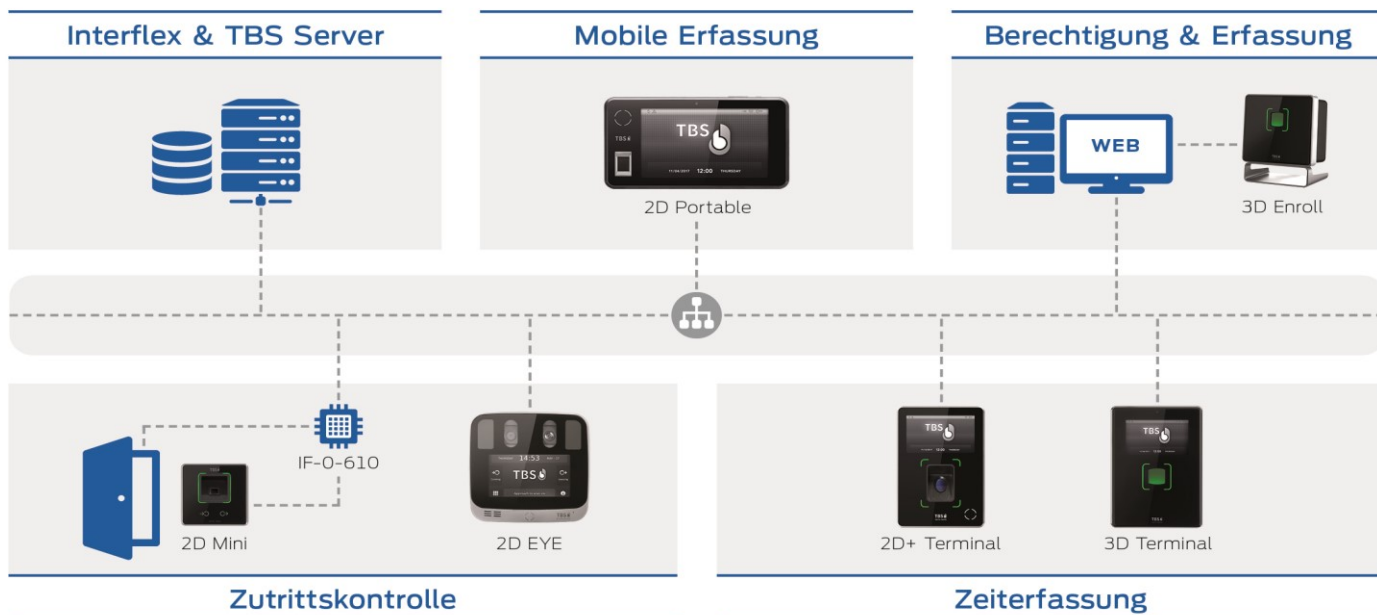

Skalierbarkeit

Die TBS-Infrastruktur wurde auf Skalierbarkeit ausgelegt und ermöglicht die Anbindung einer unbegrenzten Anzahl von Geräten innerhalb eines Unternehmens. Darüber hinaus lässt sich mit Interflex eine umfassende Lösung für Arbeitszeiterfassung, Workforce Management, Zutrittskontrolle und Besucherverwaltung kombinieren.

Zukunftssicherheit

Gemeinsam stimmen TBS und Interflex Forschung und Entwicklung kontinuierlich aufeinander ab. Dadurch profitieren unsere Kunden von hochmodernen integrierten Lösungen und zukunftsweisenden Innovationen.

Zuverlässigkeit

TBS liefert die weltweit zuverlässigsten biometrischen Fingerabdruck- und Iriserkennungslösungen. Wir haben eine Lösung für jede Art von Installation. TBS wird immer dann als Partner gewählt, wenn Zuverlässigkeit bei einem Projekt im Vordergrund steht.

THINK BIOMETRICS – THINK TBS!

Sie können sich ein Projekt mit uns vorstellen? Dann freuen wir uns auf eine persönliche Beratung. Kontaktieren Sie uns:

Touchless Biometric Systems AG
Rietbrunnen 2
8808 Pfäffikon SZ
Switzerland

www.tbs-biometrics.com
tbs@tbs-biometrics.com
T +41 (0)55 533 20 00
F +41 (0)55 533 20 01

**INTERFLEX-TBS-INTEGRATION
ÜBERSICHT**

*Alle Geräte können für Zutrittskontrolle und Zeiterfassung eingesetzt werden